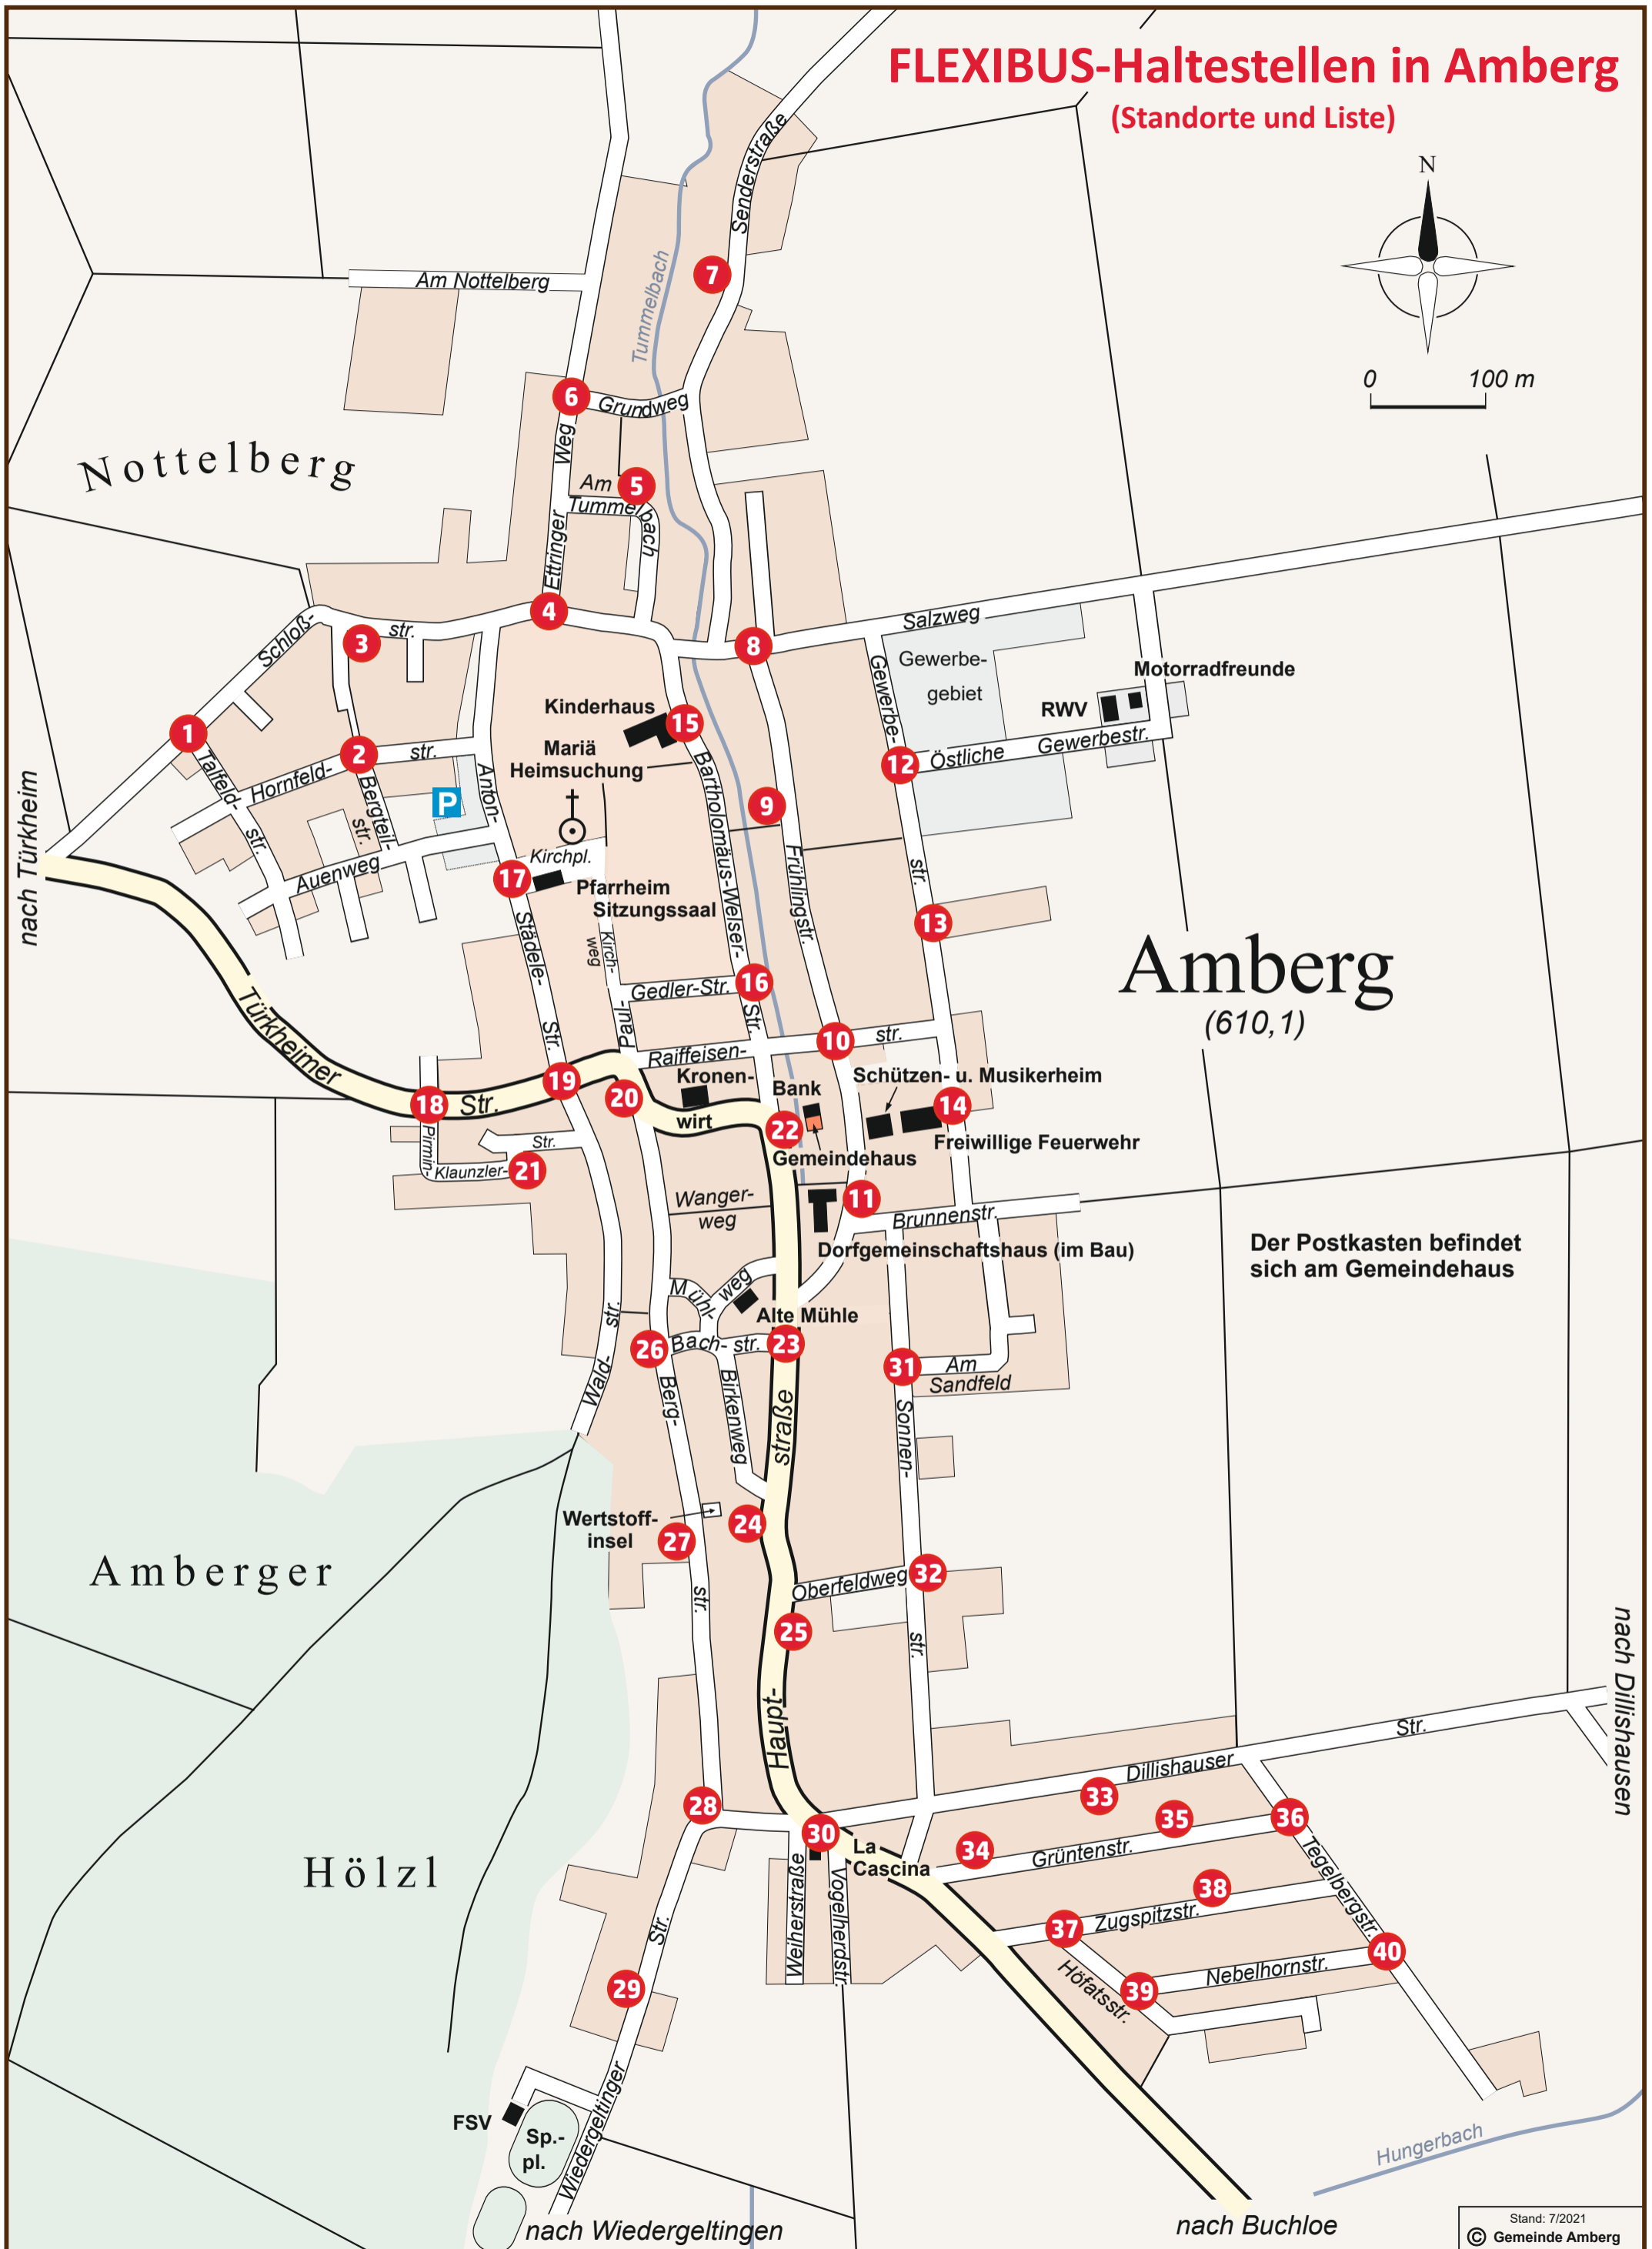

FLEXIBUS-Haltestellen in Amberg

(Standorte und Liste)

Der Postkasten befindet sich am Gemeindehaus

FLEXIBUS-Haltestellen in Amberg

- 01 Schloßstraße/Talfeldstraße
- 02 Hornfeldstraße/Bergteilstraße
- 03 Schloßstraße 19
- 04 Schloßstraße/Ettringer Weg
- 05 Am Tummelbach
- 06 Ettringer Weg/Grundweg
- 07 Senderstraße 9
- 08 Frühlingstraße/Salzweg
- 09 Frühlingstraße 25
- 10 Frühlingstraße/Raiffeisenstraße
- 11 Frühlingstraße/Dorfgemeinschaftshaus
- 12 Gewerbestraße/Östliche Gewerbestraße
- 13 Gewerbestraße 16
- 14 Gewerbestraße/Feuerwehrhaus
- 15 Bartholomäus-Welser-Straße/Kinderhaus
- 16 Bartholomäus-Welser-Straße/Paul-Gedler-Straße
- 17 Kirchplatz/Pfarrheim
- 18 Türkheimer Straße/Pirmin-Klaunzler-Straße
- 19 Türkheimer Straße/Waldstraße
- 20 Türkheimer Straße/Bushaltestelle
- 21 Pirmin-Klaunzler-Straße 5
- 22 Hauptstraße 1/Gemeindehaus/Raiffeisenbank
- 23 Hauptstraße/Bachstraße
- 24 Hauptstraße/Birkenweg/Bushaltestelle
- 25 Hauptstraße 27/Bushaltestelle
- 26 Bergstraße/Bachstraße
- 27 Bergstraße 18
- 28 Bergstraße/Wiedergeltinger Straße
- 29 Wiedergeltinger Straße 12
- 30 Buchloer Straße 2/Pizzeria „La Cascina“
- 31 Sonnenstraße/Am Sandfeld
- 32 Sonnenstraße/Oberfeldweg
- 33 Dillishauser Straße 14
- 34 Grüntenstraße 1
- 35 Grüntenstraße 9
- 36 Grüntenstraße/Tegelbergstraße
- 37 Zugspitzstraße/Höfatstraße
- 38 Zugspitzstraße 13
- 39 Nebelhornstraße/Höfatstraße
- 40 Nebelhornstraße/Tegelbergstraße